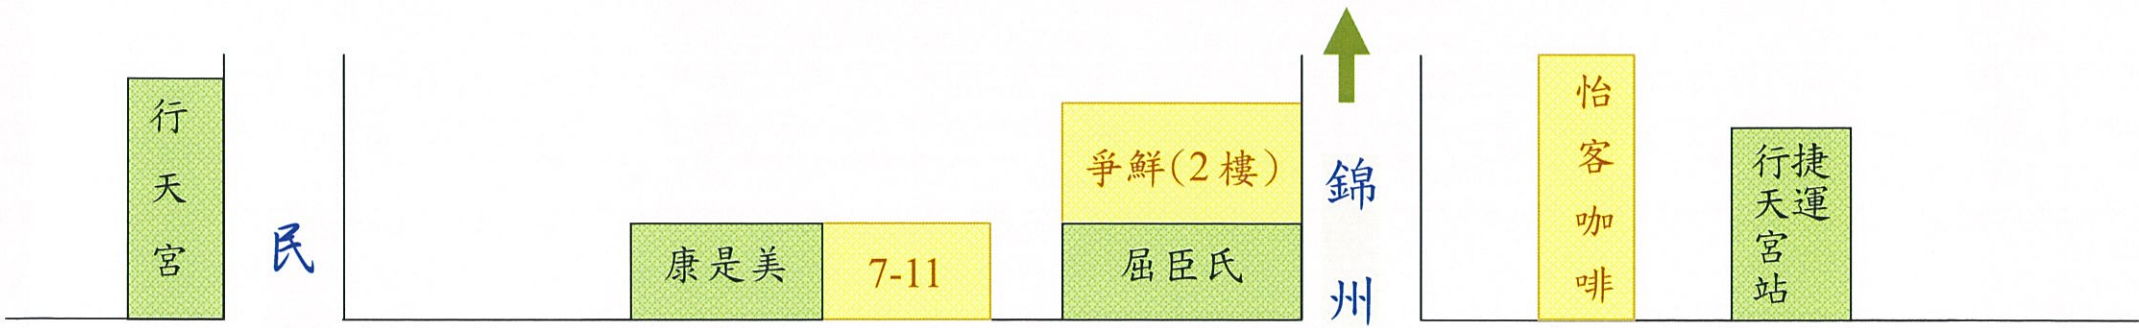

# 第八屆貿易經營師台北考區考場配置圖

台北市進出口商業同業公會大樓(松江路 350 號)

<b>第 01 試場</b> (第一教室)	考生暨陪考 休息室 (第二教室)	考生服務處暨 試務中心 (第三教室)	9F
			8F   3F
電 梯                      電 梯                      電 梯  大 廳			2F

捷運行天宮站  
4 號出口

國泰世華銀行

往公館

松 江 路

松江路

(小吃店多)

第八屆貿易經營師  
考場周圍用餐示意圖