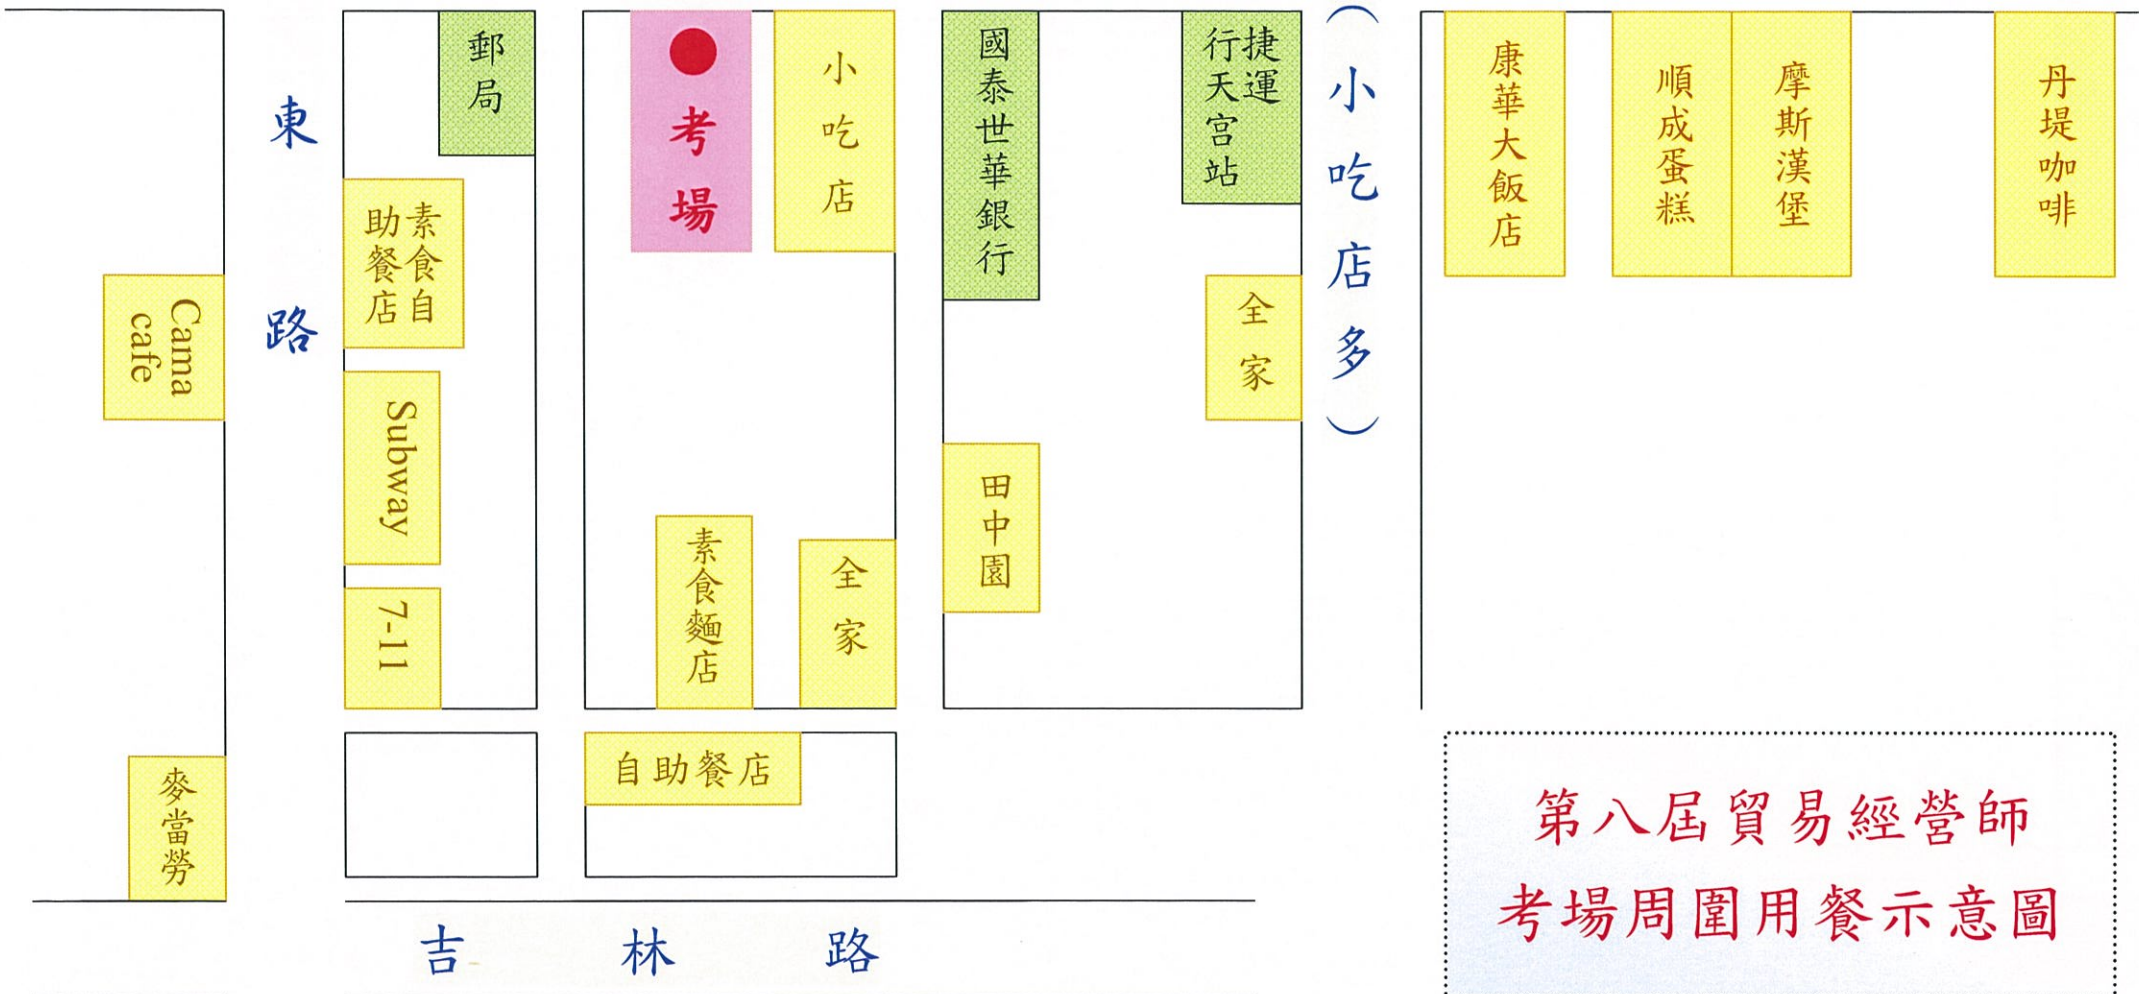

# 第八屆貿易經營師台北考區考場配置圖

台北市進出口商業同業公會大樓(松江路 350 號)

<b>第 01 試場</b> (第一教室)	考生暨陪考 休息室 (第二教室)	考生服務處暨 試務中心 (第三教室)	9F
			8F   3F
電 梯                      電 梯                      電 梯  大 廳			2F

捷運行天宮站  
4 號出口

國泰世華銀行

往公館

松 江 路

松江路

(小吃店多)

第八屆貿易經營師  
考場周圍用餐示意圖