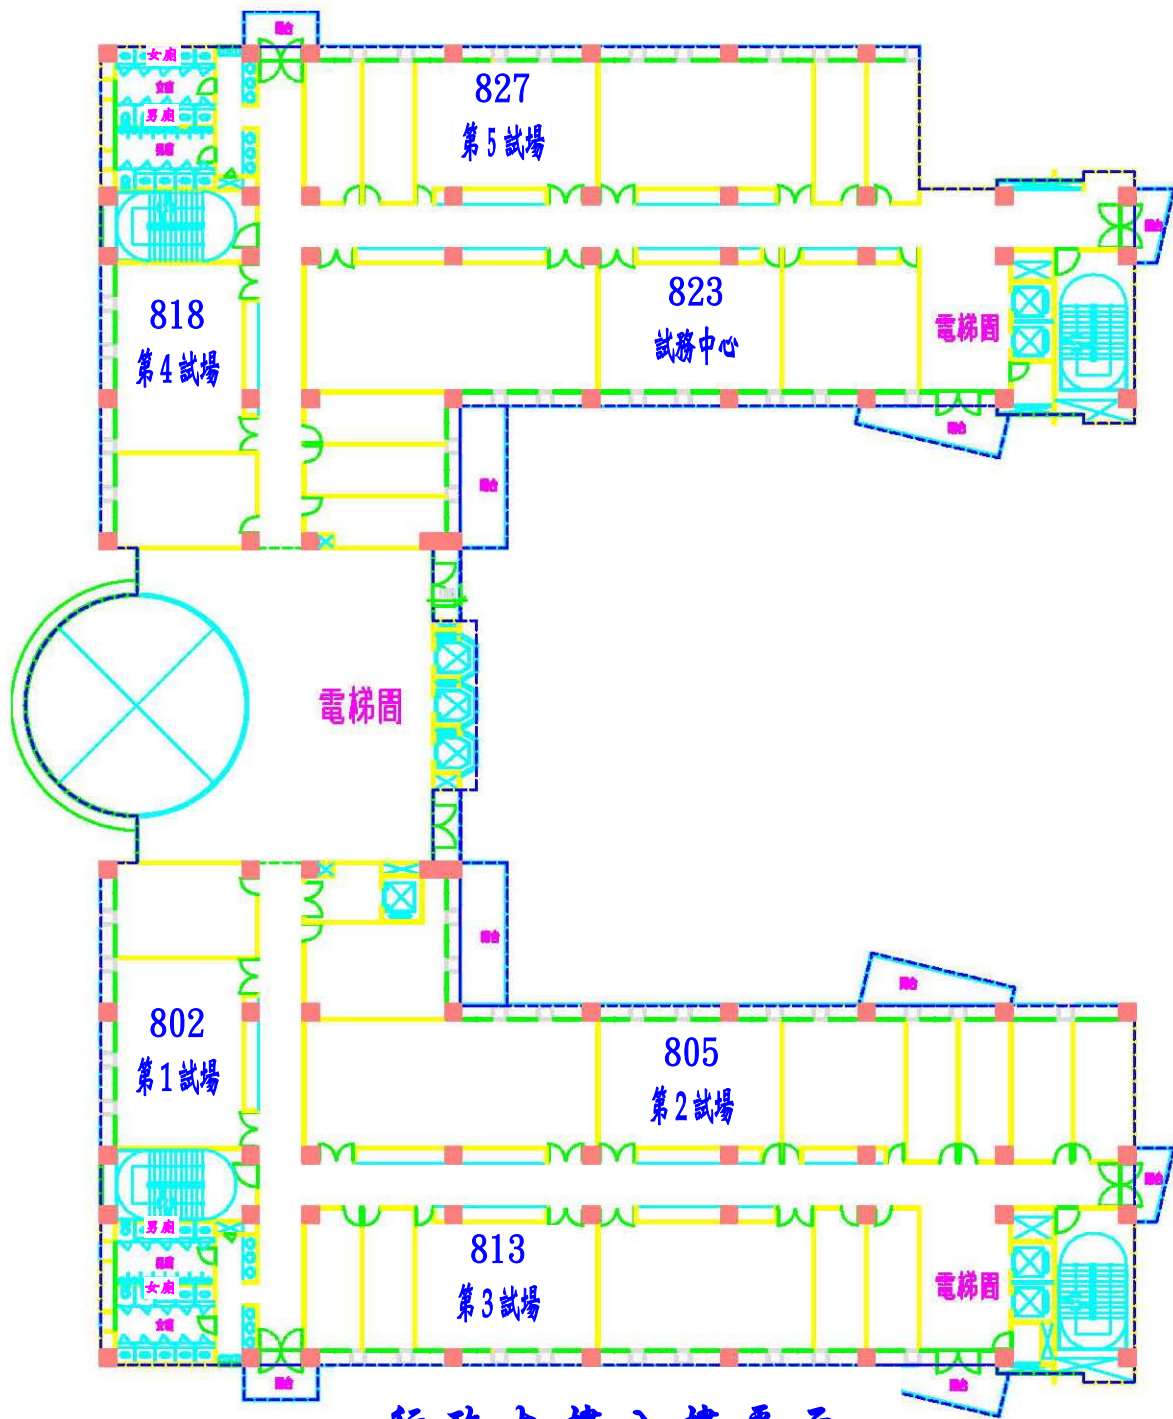

試務中心：823

第 01~05 試場：位於行政大樓八樓(802、805、813、818、827 室)

行政大樓八樓平面