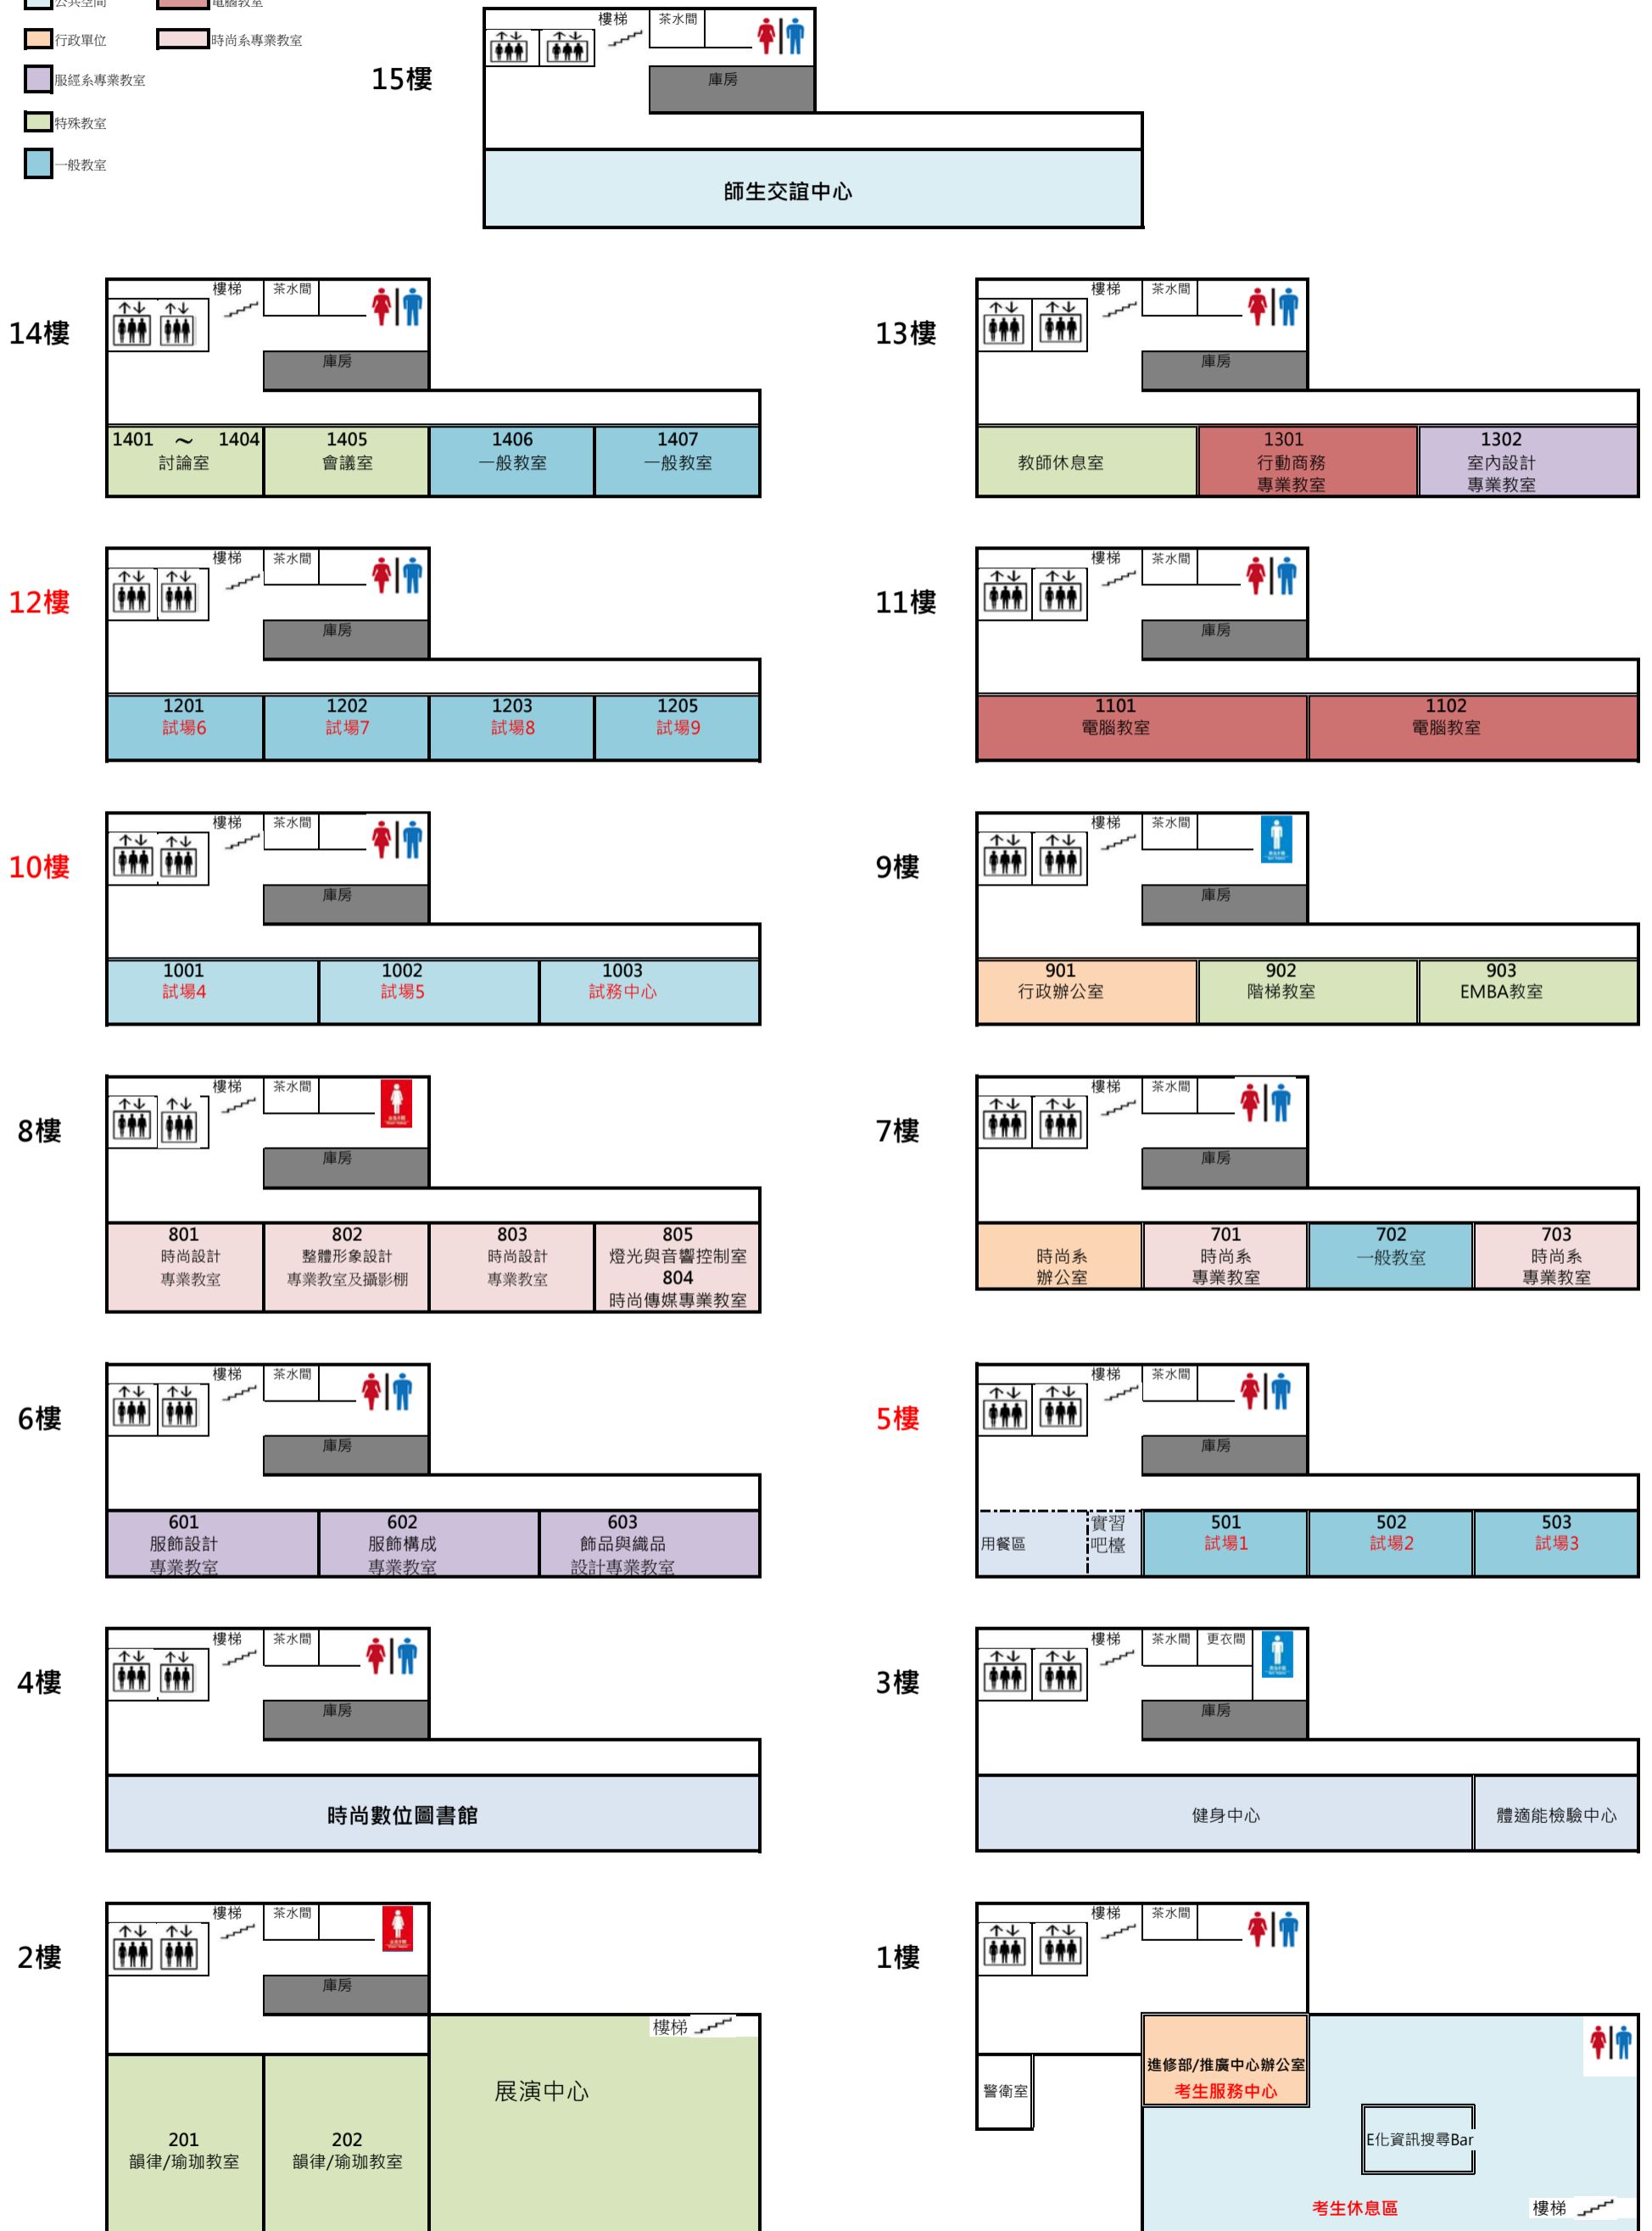

第十一屆國際貿易大會考實踐大學高雄城區教學中心考場示意圖

- 公共空間
- 行政單位
- 服經系專業教室
- 特殊教室
- 一般教室
- 電腦教室
- 時尚系專業教室

1F 考生服務中心 10F 1003試務中心
 試場5F 501 502 503 試場10F 1001 1002 試場12F 1201 1202 1203 1204