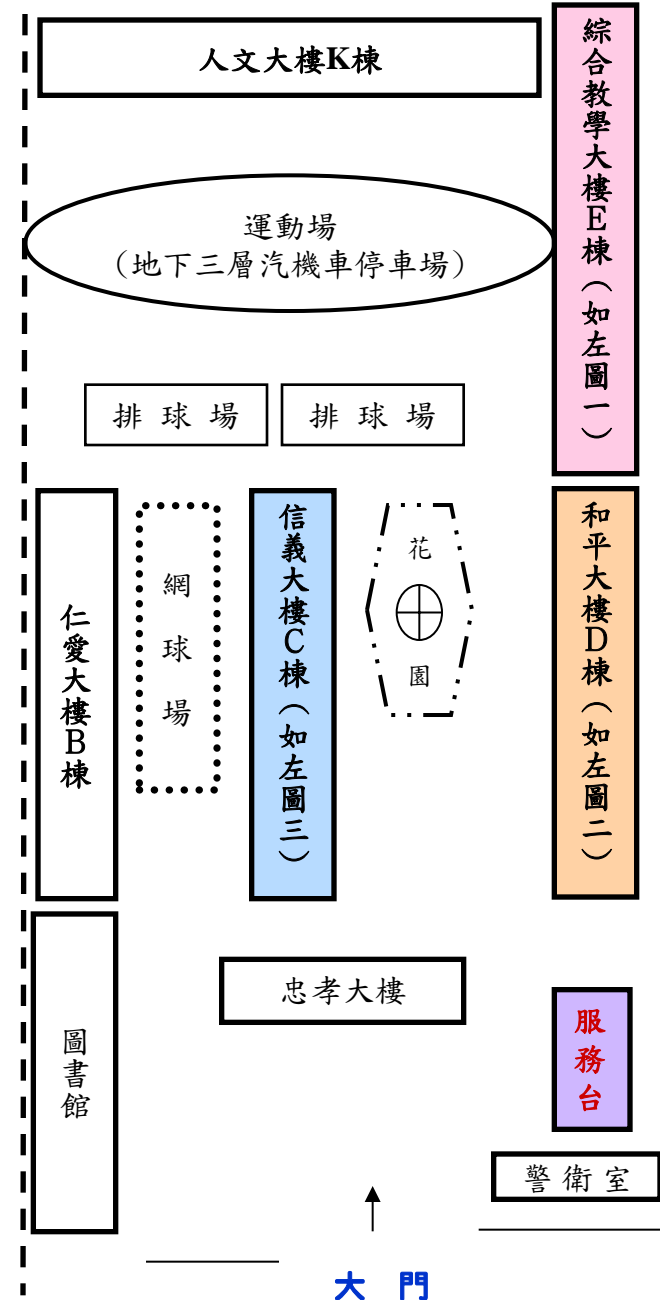

第12屆國際貿易大會考台北考區（致理科技大學）考場配置圖

男廁	13 E48		12 E46	11 E45	電梯	4 F
女廁	10 E44	9 E43	8 E42			
男廁					電梯	3 F
女廁	7 E34	6 E33	5 E32	4 E31		
						2 F
男廁	3 E17	2 E16	1 E15		電梯	1 F
女廁	國貿系 碩士班研究室 E13		備用 教室 E12	教授休 息室	正門	
綜合教學大樓E棟（圖一）						監試人員講 習會場/ 試務中心 （表演廳）

5F	4F	3F	2F	1F
46 C56		36 C36	30 C26	
45 C55		35 C35	29 C25	
廁所	廁所	廁所	廁所	女廁
44 C54	40 C44	34 C34	28 C24	健康中心
43 C53	39 C43	33 C33	27 C23	
42 C52	38 C42	32 C32	26 C22	
41 C51	37 C41	31 C31	25 C21	走道 女廁
教師研究室				便利商店
信義大樓C棟（圖三）				

4F	3F	2F	1F
女廁	女廁	女廁	男廁
	22 D36		全家
	21 D35		
	20 D34		
	19 D33	16 D23	
24 D42	18 D32	15 D22	
23 D41	17 D31	14 D21	
女廁	男廁	女廁	走道
和平大樓D棟（圖二）			

試場：1~13 試場（綜合教學大樓E棟） 14~24 試場（和平大樓D棟）

25~46 試場（信義大樓C棟）