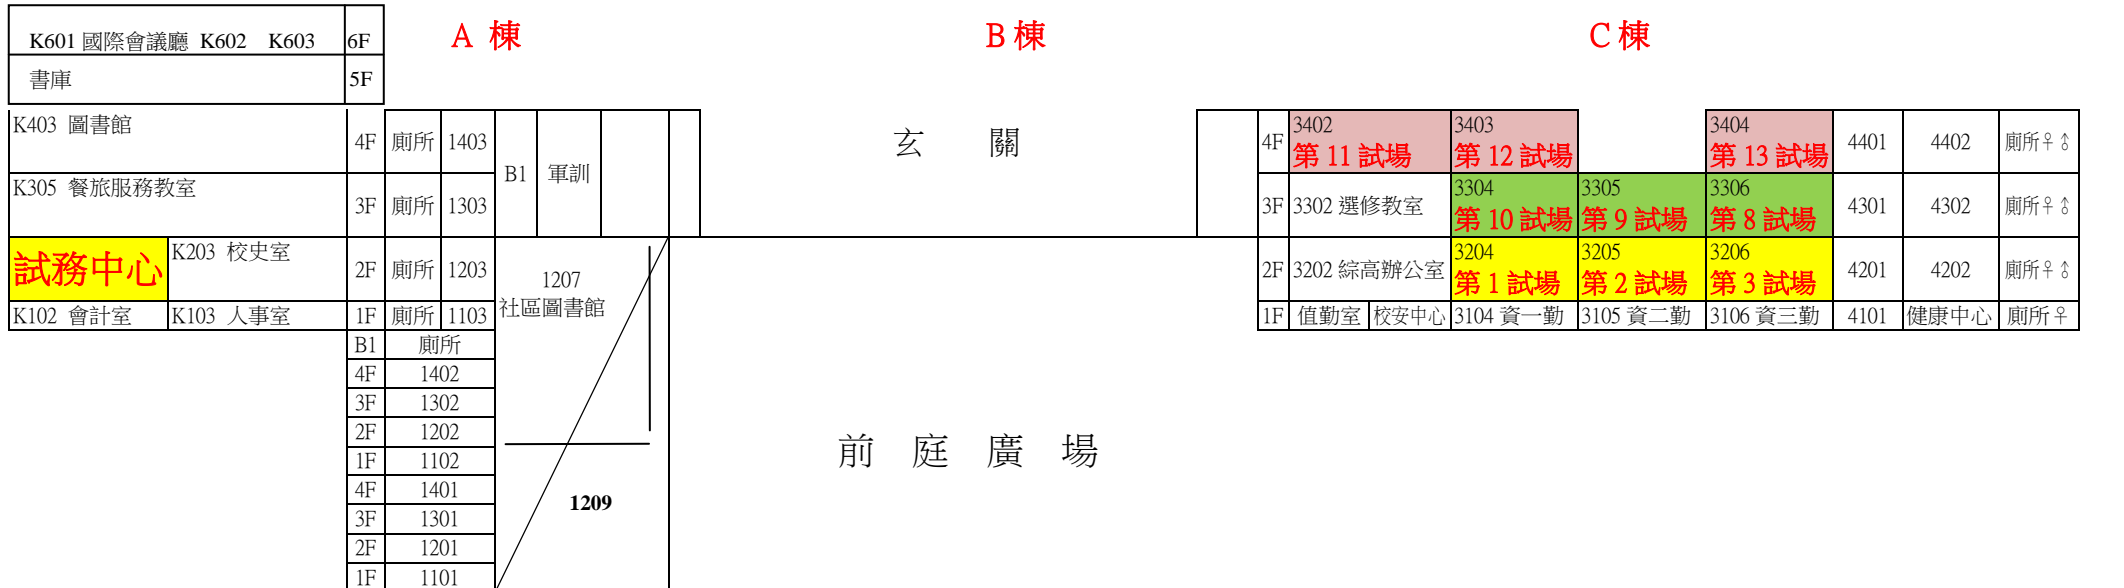

# 第十二屆國際貿易大會考高雄考區（高雄市立三民家商）考場配置圖

裕誠幼稚園

K602 控制室	6F
K501 資料整理室 K502~505 研究室	5F
K506 多媒體室	

K601 國際會議廳 K602 K603	6F
書庫	5F
K403 圖書館	4F
K305 餐旅服務教室	3F
<b>試務中心</b> K203 校史室	2F
K102 會計室 K103 人事室	1F
B1 廁所	
4F 1402	
3F 1302	
2F 1202	
1F 1102	
4F 1401	
3F 1301	
2F 1201	
1F 1101	

學校大門

傳達室

裕 誠 路