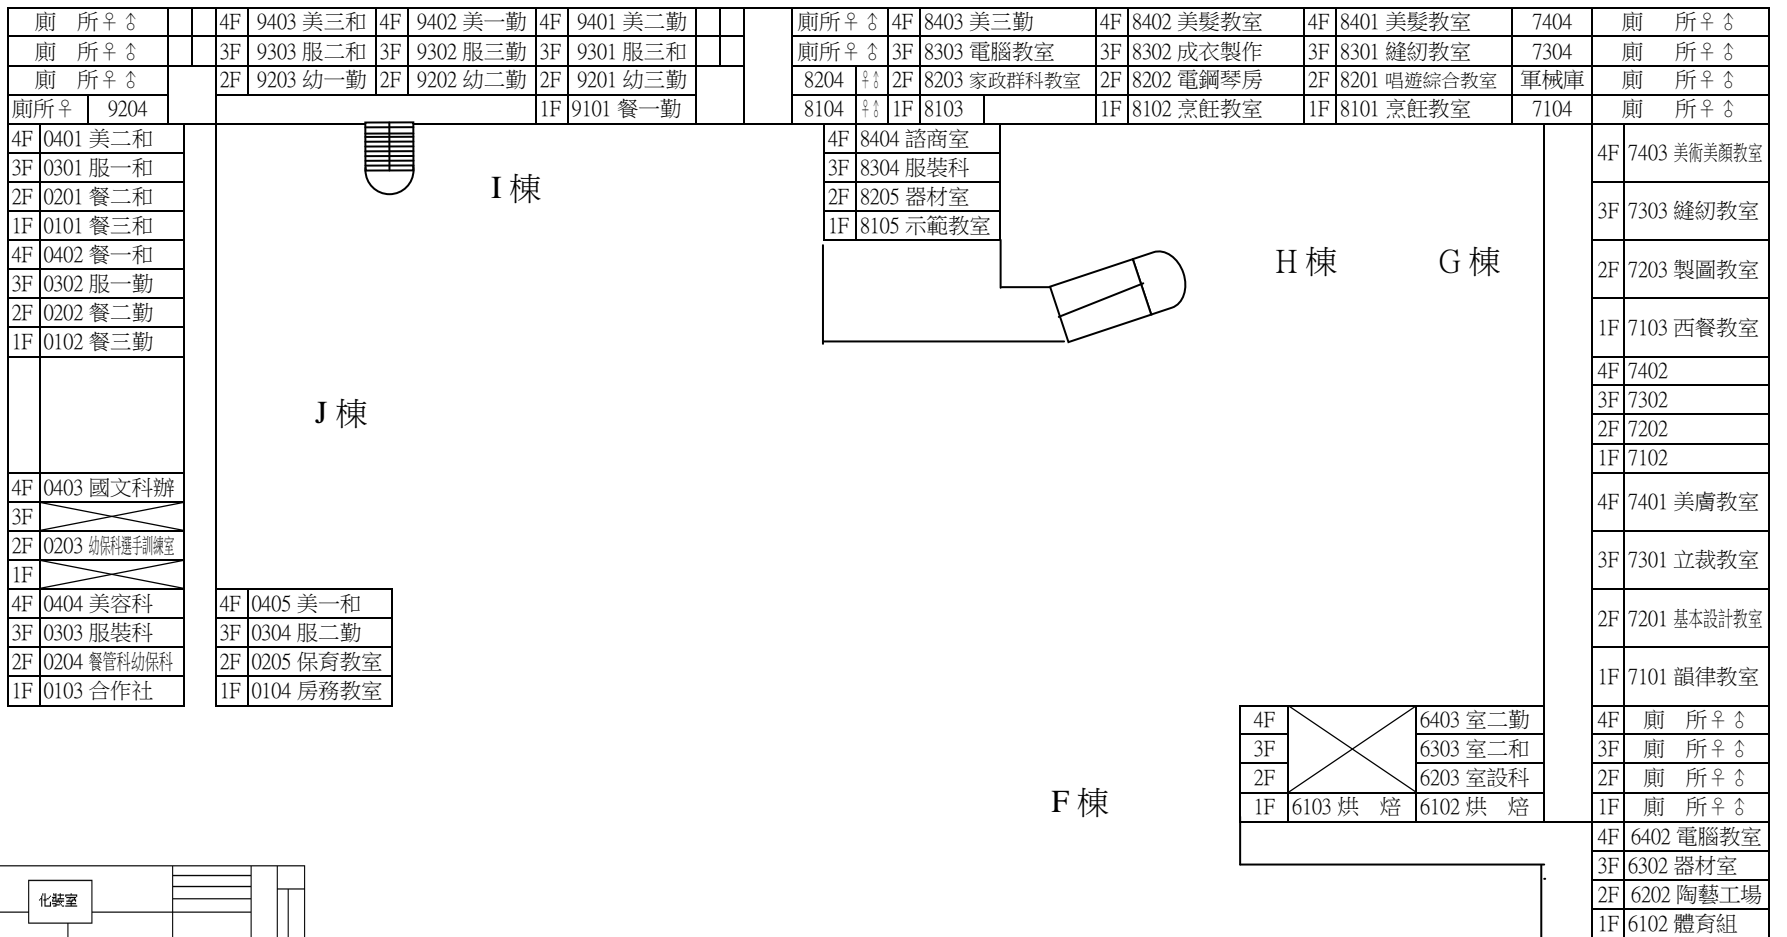

# 第十二屆國際貿易大會考高雄考區（高雄市立三民家商）考場配置圖

裕誠幼稚園

K602 控制室	6F
K501 資料整理室 K502~505 研究室	5F
K506 多媒體室	

K601 國際會議廳 K602 K603	6F
書庫	5F
K403 圖書館	4F
K305 餐旅服務教室	3F
<b>試務中心</b> K203 校史室	2F
K102 會計室 K103 人事室	1F
B1 廁所	
4F 1402	
3F 1302	
2F 1202	
1F 1102	
4F 1401	
3F 1301	
2F 1201	
1F 1101	

4F 2401 房務教室	2402 生涯室	2403 語言教室	4F 3401 觀一和
3F 2301 電腦教室	2302 資料科	2303 電腦教室	3F 3301 選修教室
			2F 3201 多元學習
			1F 3101 教室

4F 5404 音樂教室	5402 室一勤	5401 室一和	廁所 ♀ ♂
3F 5303 色彩學教室	5302 室三勤	5301 室三和	廁所 ♀ ♂
2F 5203 護理教室	5202 普二敏	5201 普三敏	廁所 ♀ ♂
1F 5103 特教辦公室	5102 綜二敏	5101 綜三敏	廁所 ♀ ♂
羽球場			
4F 4407 綜一 1	4406 綜一 2	廁所 ♀ ♂	
3F 4307 <b>第 6 試場</b>	4306 <b>第 7 試場</b>	廁所 ♀ ♂	
2F 4207 <b>第 5 試場</b>	4206 <b>第 4 試場</b>	廁所 ♀ ♂	
1F 4107 綜二 2	4106 綜二 3	廁所 ♀ ♂	
	4F 4405 綜二 4		
	3F 4305 電腦教室		
	2F 4205 會計教室		
	1F		
	4F 4404 綜一 3		
	3F 4304 國貿科		
	2F 4204 會計教室		
	1F		

學校大門

傳達室

裕 誠 路