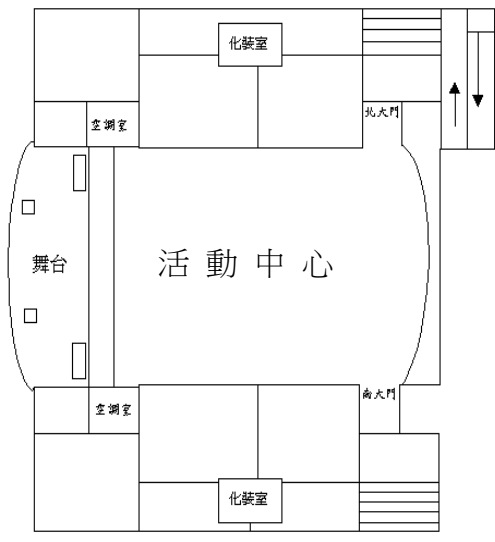

# 第十二屆國際貿易大會考高雄考區（高雄市立三民家商）考場配置圖

裕誠幼稚園

K602 控制室	6F
K501 資料整理室 K502~505 研究室	5F
K506 多媒體室	

K601 國際會議廳 K602 K603	6F
書庫	5F
K403 圖書館	4F
K305 餐旅服務教室	3F
<b>試務中心</b> K203 校史室	2F
K102 會計室 K103 人事室	1F
B1 廁所	
4F 1402	
3F 1302	
2F 1202	
1F 1102	
4F 1401	
3F 1301	
2F 1201	
1F 1101	

4F 2401 房務教室	2402 生涯室	2403 語言教室	4F 3401 觀一和
3F 2301 電腦教室	2302 資料科	2303 電腦教室	3F 3301 選修教室
			2F 3201 多元學習
			1F 3101 教室

4F 5404 音樂教室	5402 室一勤	5401 室一和	廁所 ♀ ♂
3F 5303 色彩學教室	5302 室三勤	5301 室三和	廁所 ♀ ♂
2F 5203 護理教室	5202 普二敏	5201 普三敏	廁所 ♀ ♂
1F 5103 特教辦公室	5102 綜二敏	5101 綜三敏	廁所 ♀ ♂
羽球場			
4F 4407 綜一 1	4406 綜一 2	廁所 ♀ ♂	
3F 4307 <b>第 6 試場</b>	4306 <b>第 7 試場</b>	廁所 ♀ ♂	
2F 4207 <b>第 5 試場</b>	4206 <b>第 4 試場</b>	廁所 ♀ ♂	
1F 4107 綜二 2	4106 綜二 3	廁所 ♀ ♂	
	4F 4405 綜二 4		
	3F 4305 電腦教室		
	2F 4205 會計教室		
	1F		
	4F 4404 綜一 3		
	3F 4304 國貿科		
	2F 4204 會計教室		
	1F		

學校大門

傳達室

裕 誠 路