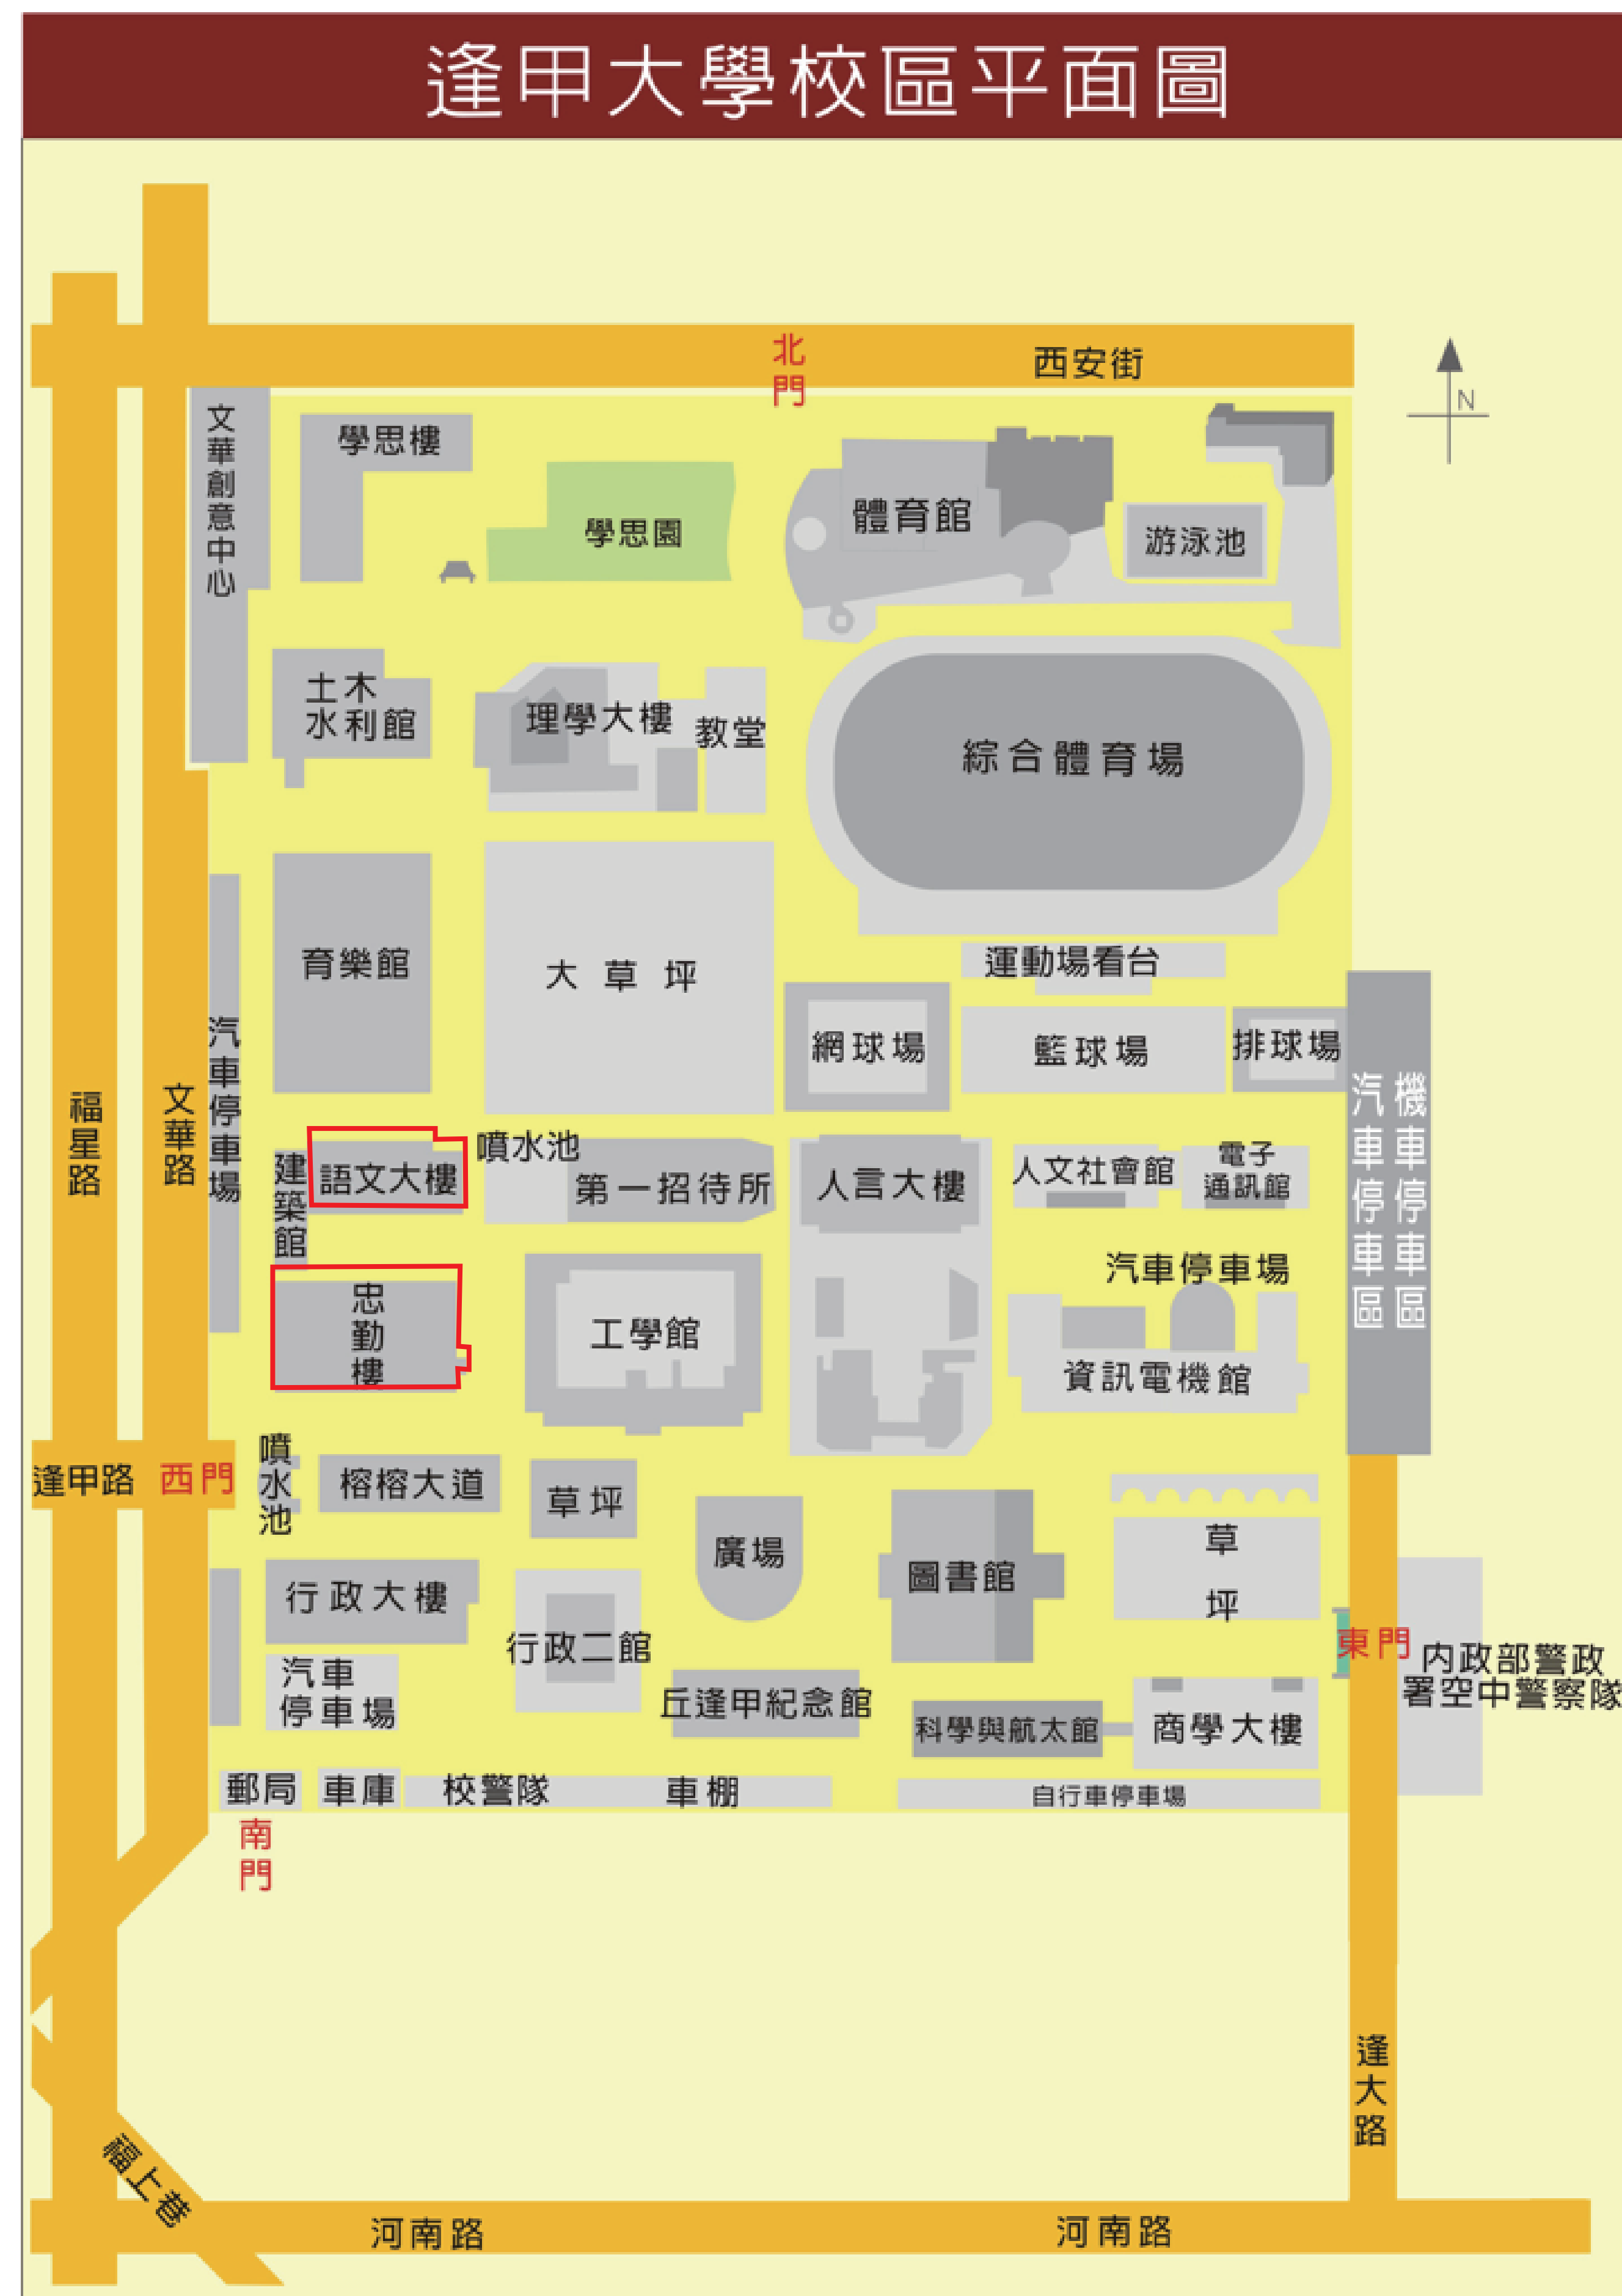

第十三屆國際貿易大會考一臺中考區

考場配置圖

(一) 忠勤樓二樓：

第01試場203教室、第02試場205教室、第03試場207教室
第04試場209教室、第05試場210教室、第06試場211教室

(二) 忠勤樓三樓：

第07試場303教室、第08試場304教室、第09試場307教室
第10試場308教室、第11試場309教室、第12試場310教室
第13試場501教室

(三) 語文大樓一樓：

第14試場101教室、第15試場102教室、第16試場103教室
第17試場104教室、第18試場105教室

(四) 語文大樓二樓：

第19試場201教室、第20試場202教室、第21試場203教室
第22試場204教室、第23試場205教室、第24試場206教室
第25試場207教室

(五) 試務中心：忠勤樓三樓305教室