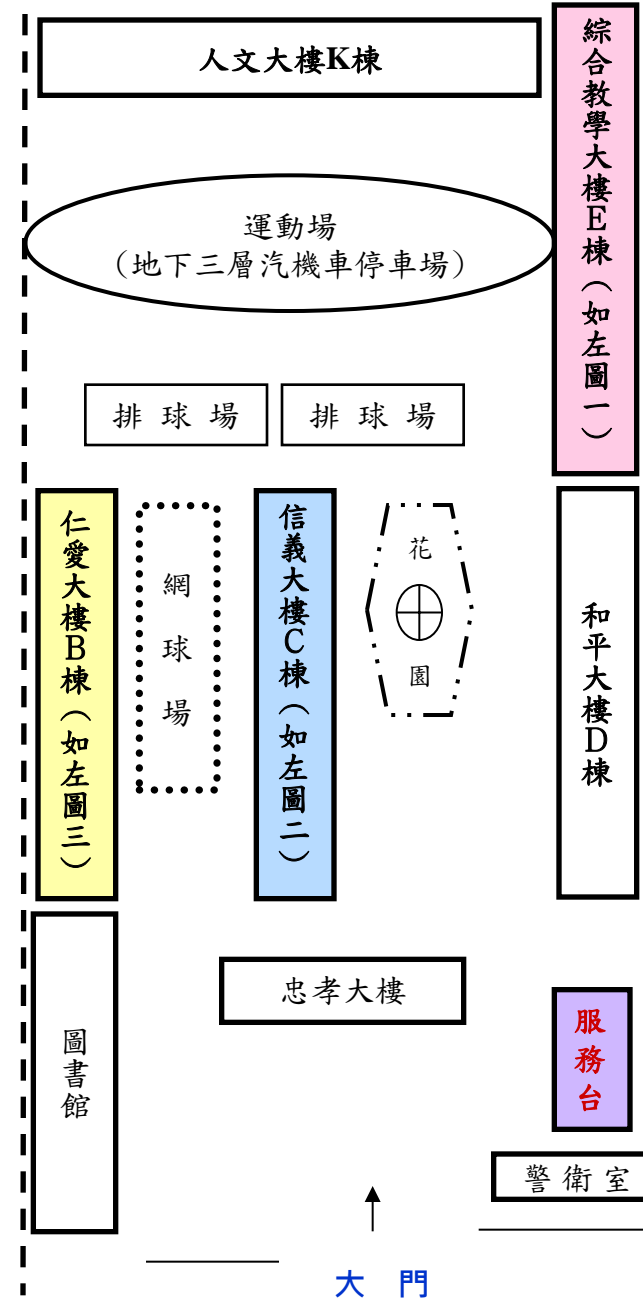

第20屆國際貿易大會考台北考區（致理科技大學）考場配置圖

男廁		電梯		4 F
女廁		電梯		3 F
男廁		電梯		2 F
女廁		電梯		1 F
男廁		電梯	監試人員 講習會場/ 試務中心 (表演廳)	1 F
女廁		正門		
綜合教學大樓E棟 (圖一)				

4F	3F	2F	1F
女廁	女廁	女廁	女廁
	22 B36	16 B26	
	21 B35	15 B25	
	20 B34	14 B24	
	19 B33	13 B23	
	18 B32	12 B22	
	17 B31	11 B21	教授 休息室
女廁	女廁	女廁	男廁
仁愛大樓B棟 (圖三)			

5F	4F	3F	2F	1F
			6 C26	
		10 C35	5 C25	
廁所	廁所	廁所	廁所	女廁
		9 C34	4 C24	健康中心
		8 C33	3 C23	
		7 C32	2 C22	
			1 C21	走道
				女廁
教師研究室				致創基地
信義大樓C棟 (圖二)				

試場：1~10試場（信義大樓C棟）11~22試場（仁愛大樓B棟）