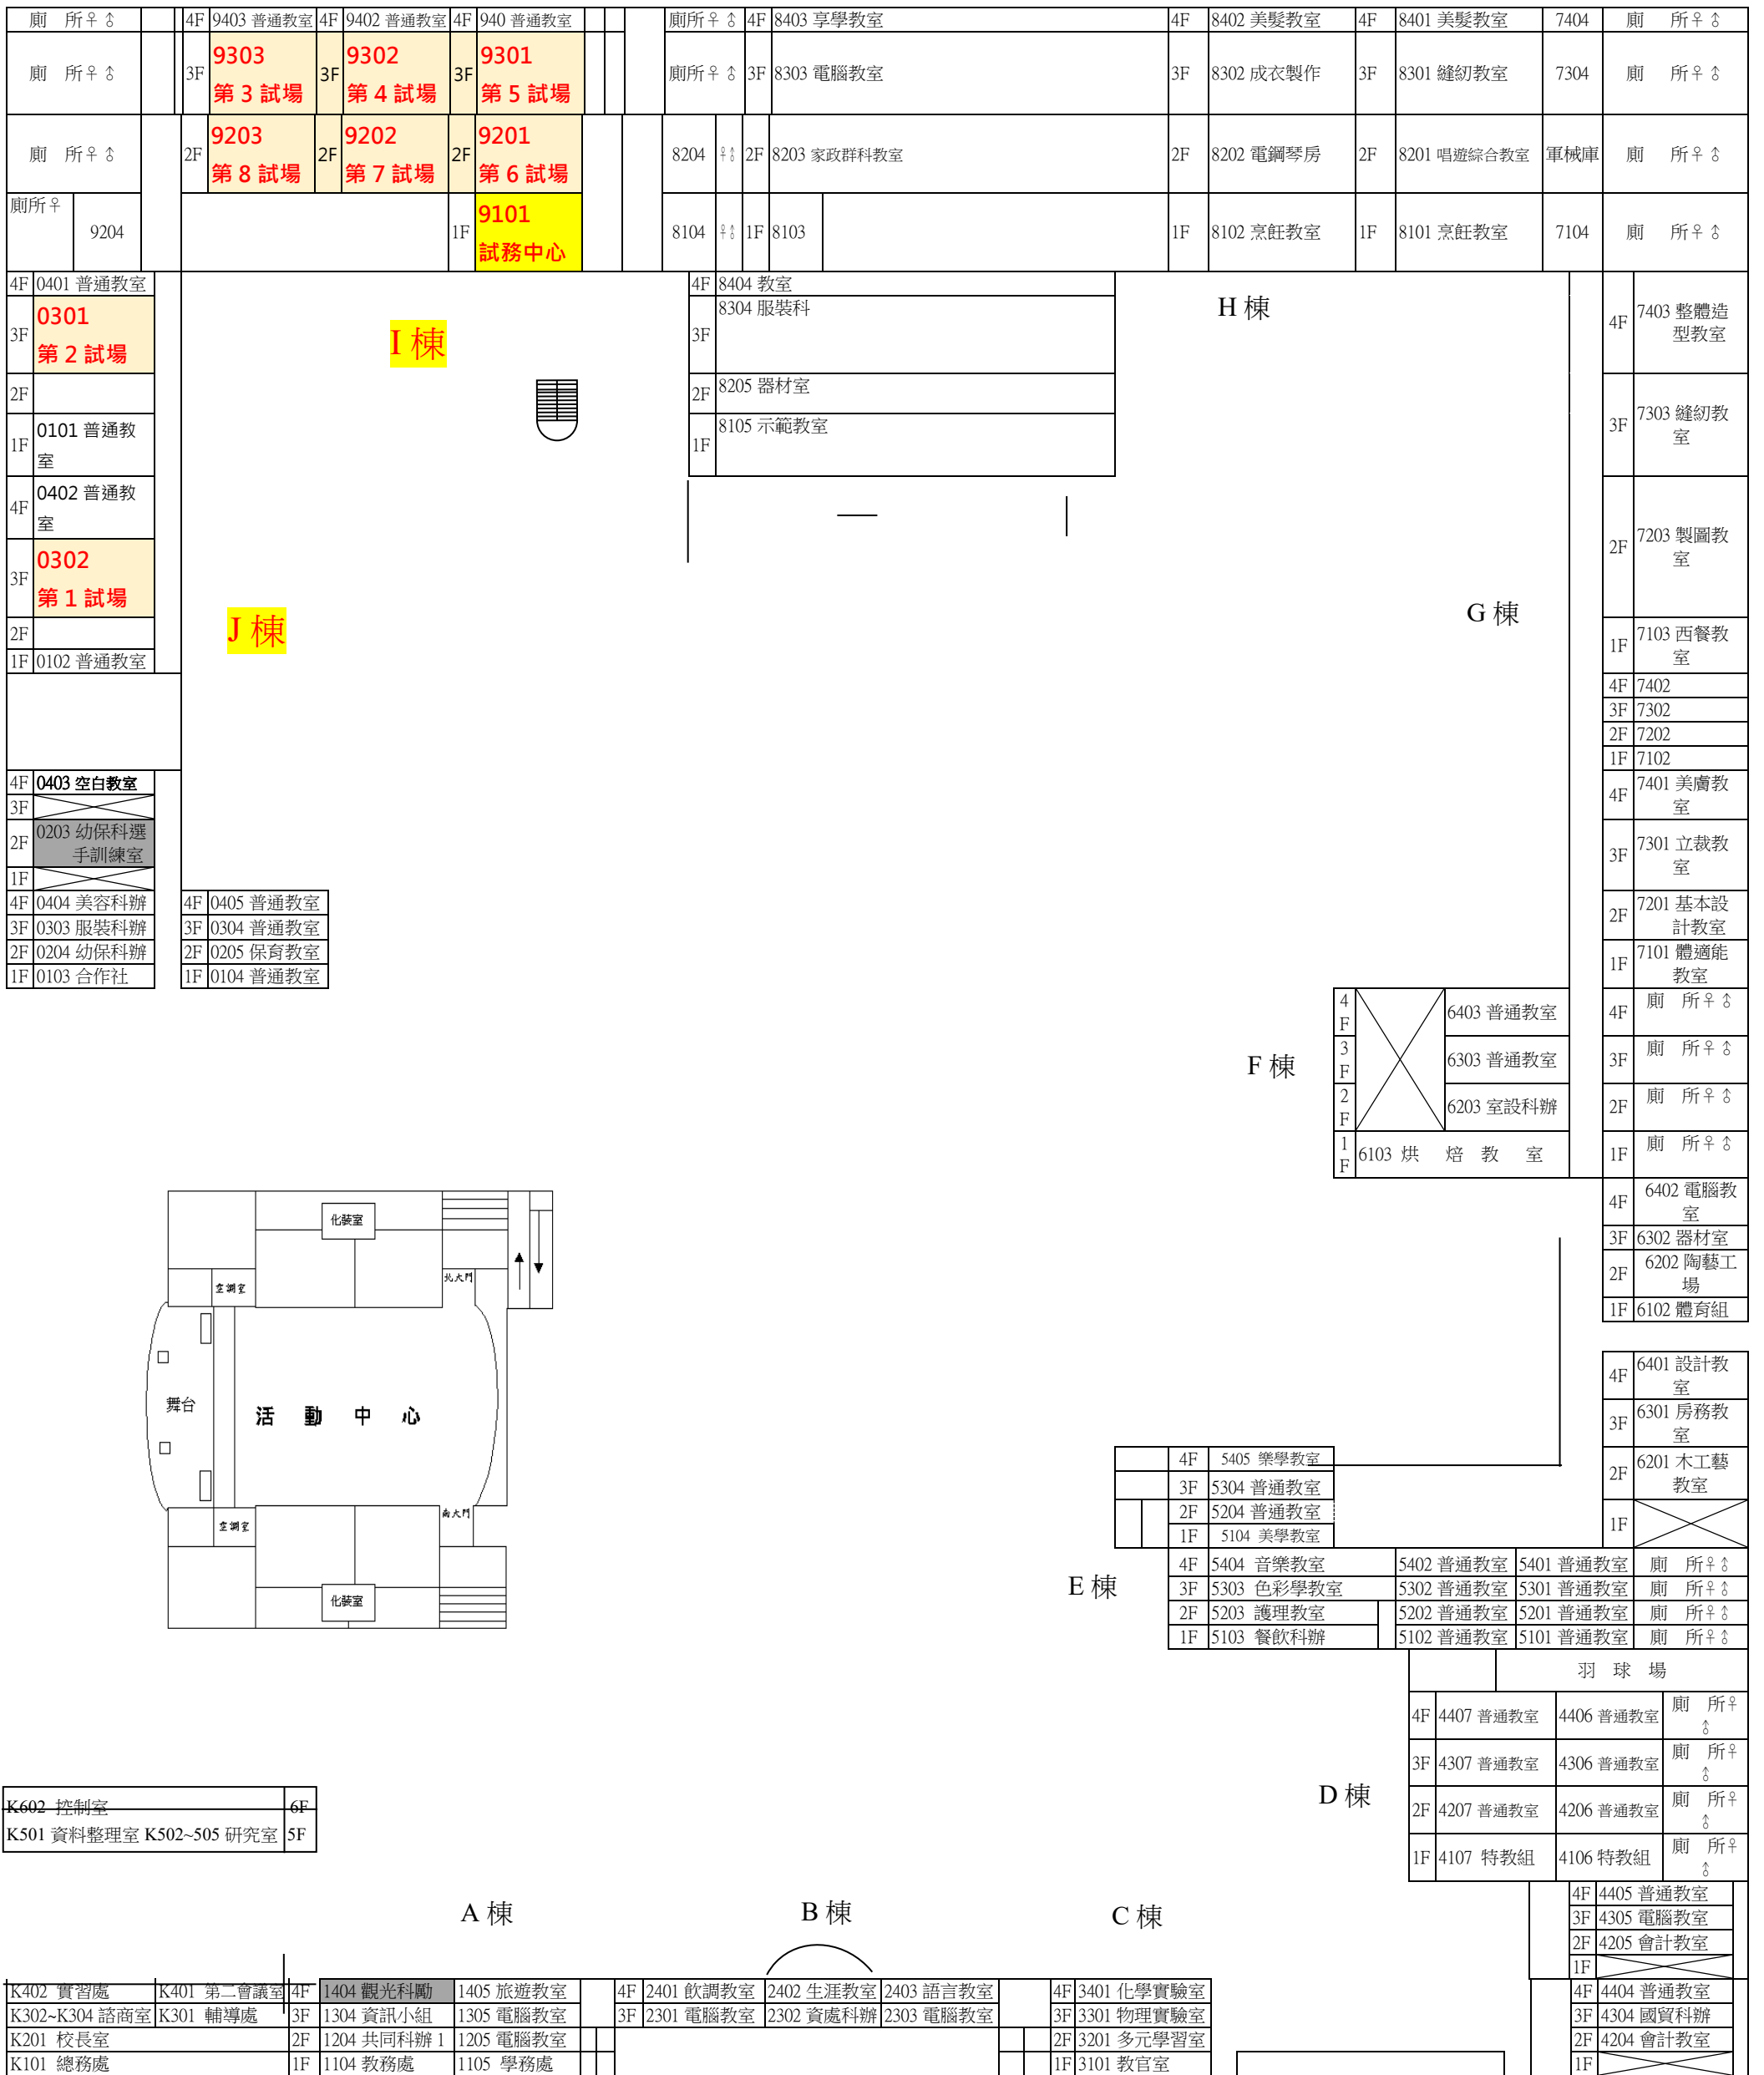

第 20 屆國際貿易大會考 高雄考區 考場配置圖

學校大門

裕 誠 路